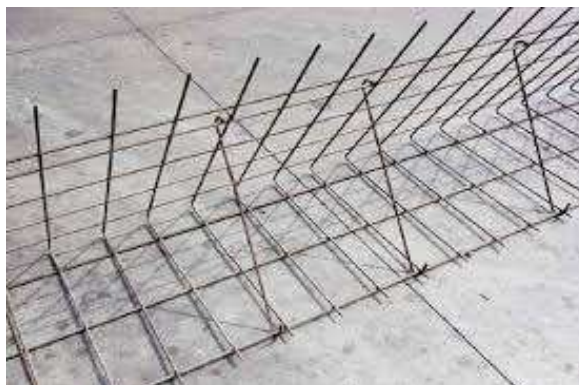

Novità da Gennaio

TENAGLIE KNIPEX
DIVERSE MISURE

TAGLIABULLONI
VARIE DIMENSIONI

FILO COTTO BIANCO E NERO

PUNTE ACCIAIO

DISTANZIALI disponibili in varie tipologie e misure

GIUNTO IN BENTONITE

CASSETTE DI RIPRESA

QUICK JET

TRALICCI - Disponibili in varie altezze -

RETI PER TERRE ARMATE

KAPPAX

SPONDINA FERMAGETTO

CASSERI LISCI E SPIRALATI

ANCORANTE CHIMICO BOSSONG

V-PLUS 400